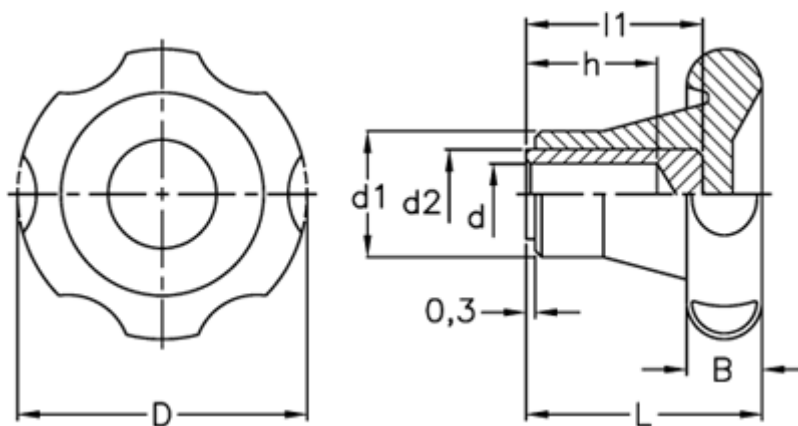

Article number: 2302075401

Description: E+G Lobe knob
VL.155/100 A-8

Measures

B	= 20
D	= 99
d1	= 36
d2	= 26
d H9	= 8
h	= 25
L	= 52
l1	= 36